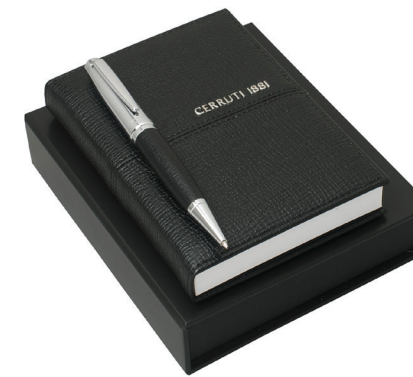

Wooster  
70-708

● Maleta  
340 x 200 x 540 mm

Hamilton Black  
70-844

● Bolsa de aseo  
270 x 140 x 150 mm

Alameda

70-939

Bolsa de aseo  
270 x 140 x 120 mm

Buzz

71-219

Maleta  
500 x 350 x 270 mm

Buzz

71-681

Mochila  
490 x 330 x 140 mm

Panorama

71-009

Bolsa de aseo  
250 x 110 x 130 mm

Real

71-650

Maleta  
340 x 200 x 540 mm

SET

Set NPBM611  
70-076

 Bolígrafo + Bloc de notas  
168 x 143 x 35 mm

Set nnm308 + nsn3814  
70-077

 Bolígrafo + Bloc de notas